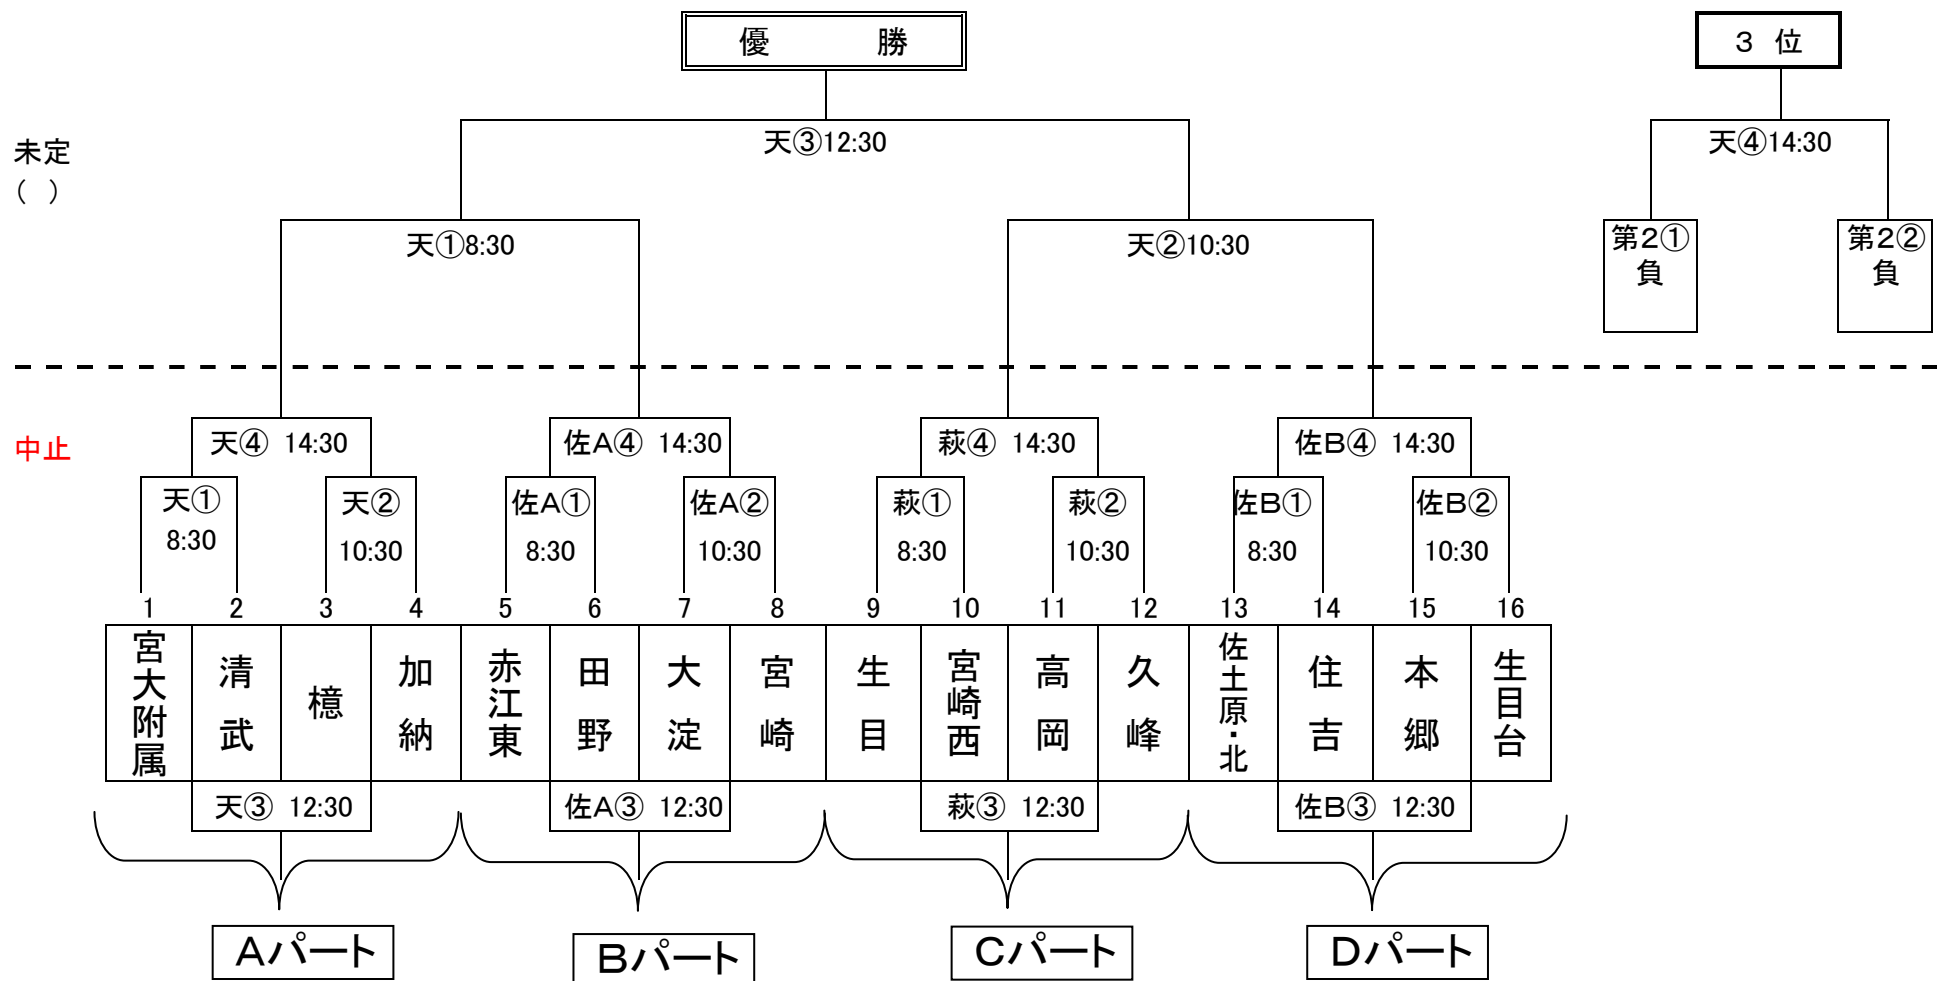

第11回 チャレンジカップ中学生交流野球大会（兼宮崎市民体育大会 中学校の部） 組合せ

1 トーナメント表

天	天ヶ城野球場	萩	萩の台野球場
佐A	佐土原西野球場A	佐B	佐土原西野球場B

2 順位決定トーナメント表

萩	萩の台野球場	佐B	佐土原西野球場B
佐A	佐土原西野球場A		

未定