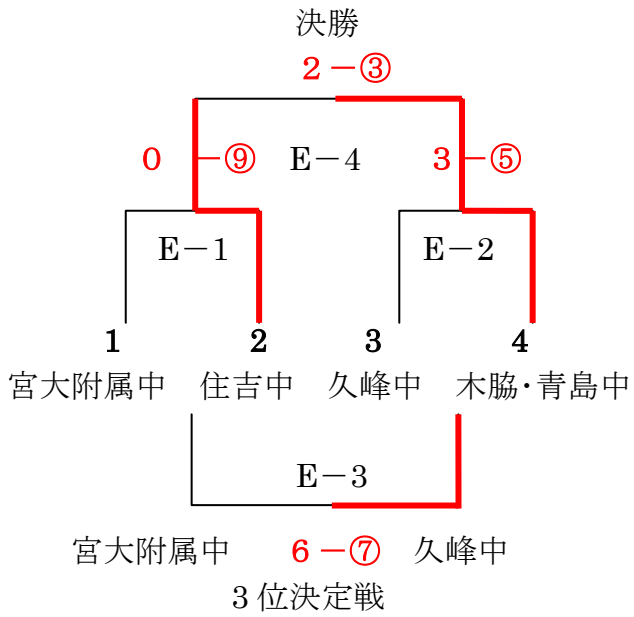

【 担当 住吉中学校 】

(佐土原西球場 B)

【 担当 広瀬中学校 】

【 Bパート 】 各パートトーナメント戦

5月3日(祭日)

【久峰中学校グラウンドE】  
【担当 久峰中学校】

【住吉中学校グラウンドF】  
【担当 住吉中学校】

【 Aパート 】 1位・2位・3位・4位トーナメント