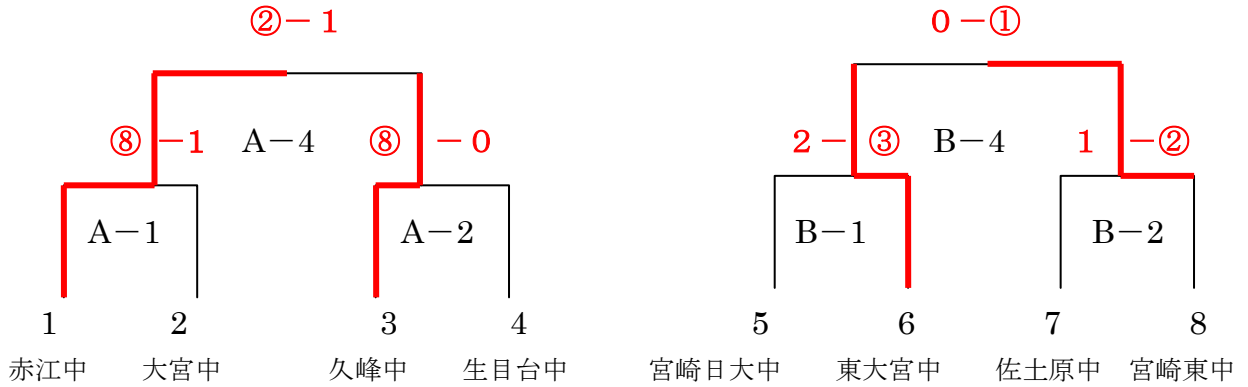

# 第26回かわにしスポーツ杯争奪中学校野球大会組合せ

【 Aパート 】 予選トーナメント戦

5月3日 (祭日)

(久峰球場)

日大の抽選勝  
(萩の台球場)

【 担当 久峰中学校 】

【 担当 佐土原中学校 】

(佐土原西球場 A)