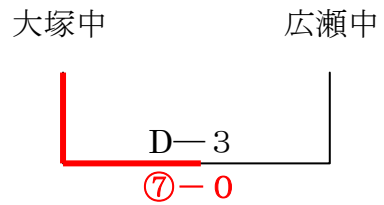

(佐土原西球場 B)

【 担当 広瀬中学校 】