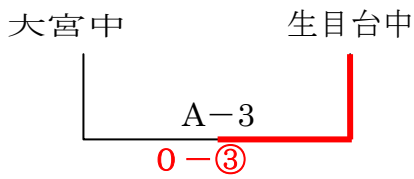

# 第26回かわにしスポーツ杯争奪中学校野球大会組合せ

【 Aパート 】 予選トーナメント戦

5月3日 (祭日)

(久峰球場)

日大の抽選勝  
(萩の台球場)

【 担当 久峰中学校 】

【 担当 佐土原中学校 】

(佐土原西球場 A)