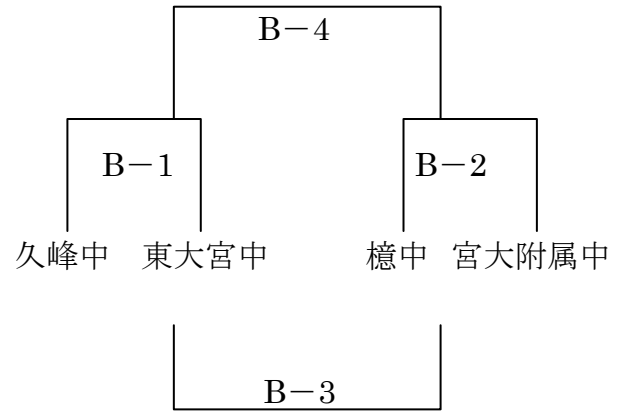

3位決定戦
(久峰中学校グラウンド)
【 担当久峰中学校 】

(3位トーナメント)
決 勝