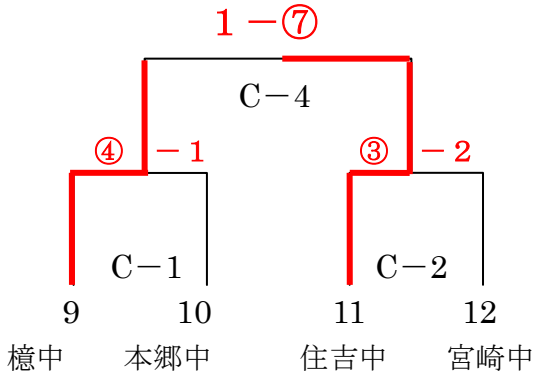

# 第26回かわにしスポーツ杯争奪中学校野球大会組合せ

【 Aパート 】 予選トーナメント戦

5月3日 (祭日)

(久峰球場)

日大の抽選勝  
(萩の台球場)

【 担当 久峰中学校 】

【 担当 佐土原中学校 】

(佐土原西球場 A)

【 担当 住吉中学校 】

(佐土原西球場 B)

【 担当 広瀬中学校 】

【 Bパート 】 各パートトーナメント戦

5月3日(祭日)

【久峰中学校グラウンドE】  
【担当 久峰中学校】

【住吉中学校グラウンドF】  
【担当 住吉中学校】

【 Aパート 】 1位・2位・3位・4位トーナメント