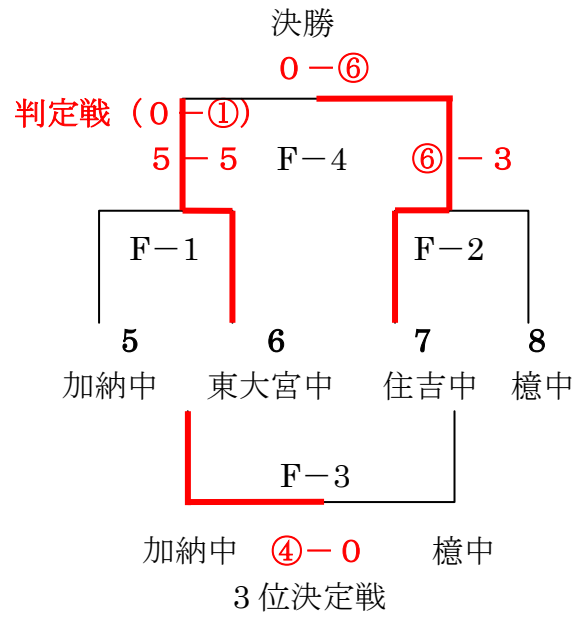

【 担当 住吉中学校 】

(佐土原西球場 B)

【 担当 広瀬中学校 】

【 Bパート 】 各パートトーナメント戦

5月3日(祭日)

【久峰中学校グラウンドE】  
【担当 久峰中学校】

【住吉中学校グラウンドF】  
【担当 住吉中学校】

【 Aパート 】 1位・2位・3位・4位トーナメント