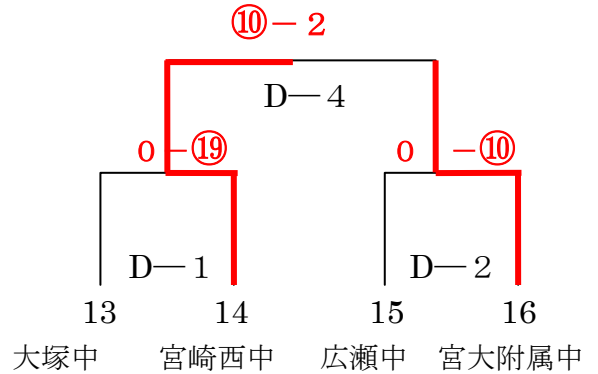

(佐土原西球場 B)

【 担当 広瀬中学校 】