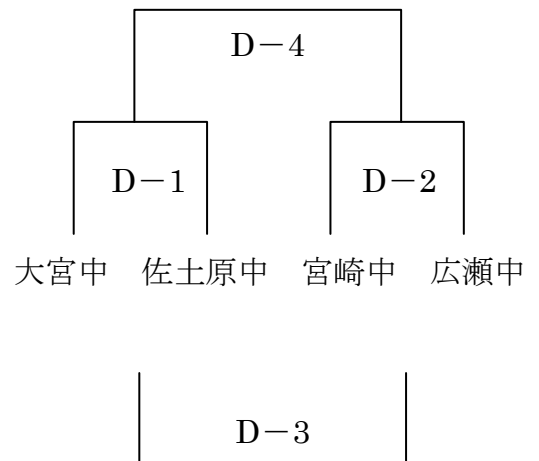

5月4日(祭日)

( 1位トーナメント )  
決 勝

3位決定戦  
(久峰球場)  
【 担当住吉中学校 】

( 2位トーナメント )  
決 勝

3位決定戦  
(久峰中学校グラウンド)  
【 担当久峰中学校 】

( 3位トーナメント )  
決 勝

3位決定戦  
(佐土原西球場 A)  
【 担当宮崎日大中学校 】

( 4位トーナメント )  
決 勝