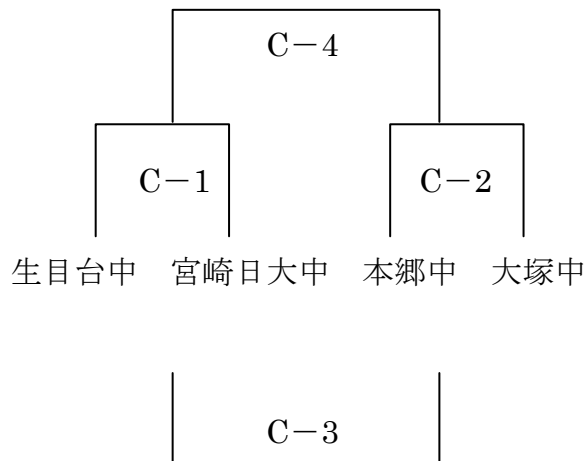

5月4日(祭日)

( 1位トーナメント )  
決 勝

3位決定戦  
(久峰球場)  
【 担当住吉中学校 】

( 2位トーナメント )  
決 勝

3位決定戦  
(久峰中学校グラウンド)  
【 担当久峰中学校 】

( 3位トーナメント )  
決 勝

3位決定戦  
(佐土原西球場 A)  
【 担当宮崎日大中学校 】

( 4位トーナメント )  
決 勝