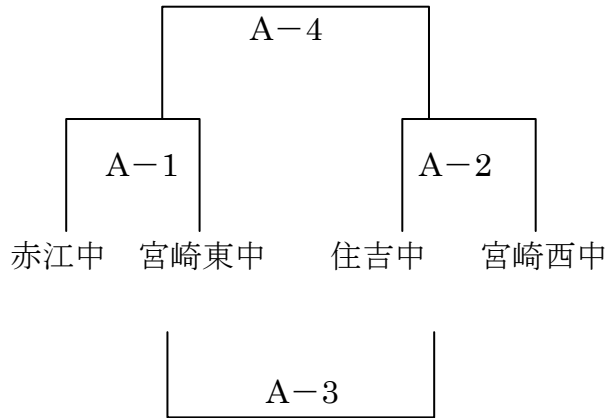

【 Aパート 】 1位・2位・3位・4位トーナメント

5月4日(祭日)

(1位トーナメント)
決 勝

3位決定戦
(久峰球場)
【 担当住吉中学校 】

(2位トーナメント)
決 勝