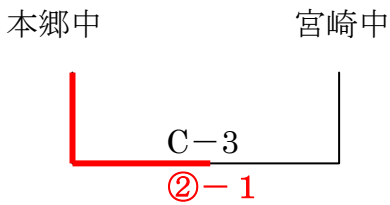

# 第26回かわにしスポーツ杯争奪中学校野球大会組合せ

【 Aパート 】 予選トーナメント戦

5月3日 (祭日)

(久峰球場)

日大の抽選勝  
(萩の台球場)

【 担当 久峰中学校 】

【 担当 佐土原中学校 】

(佐土原西球場 A)